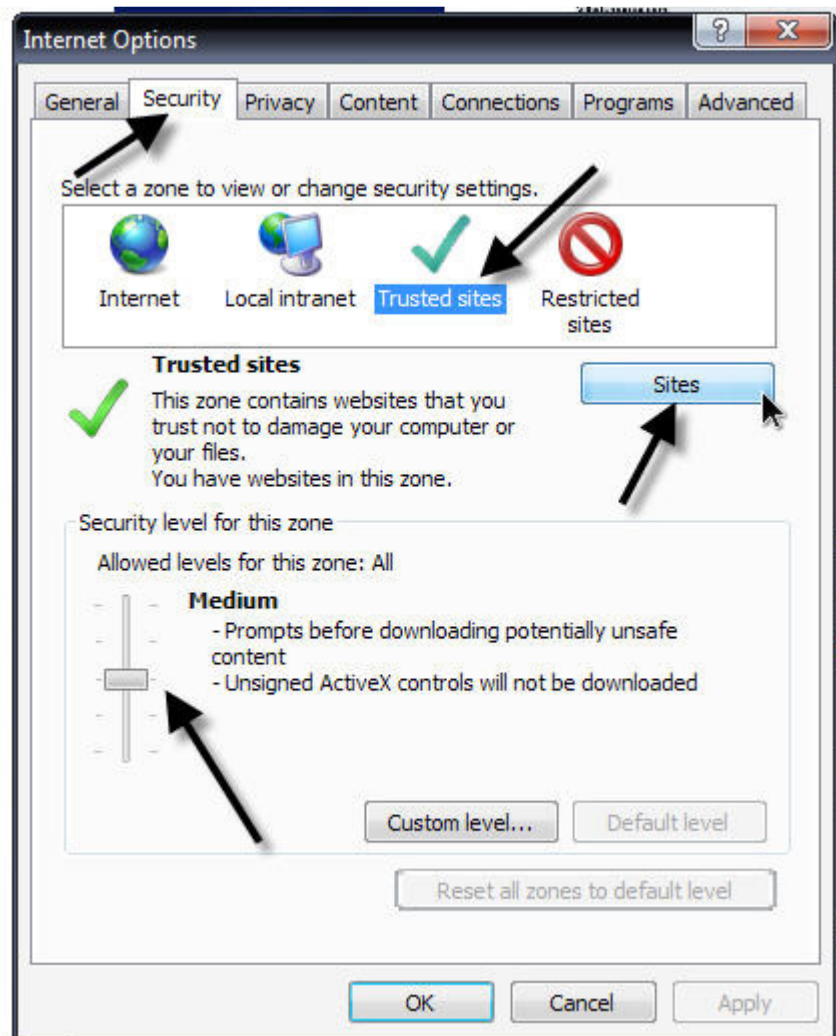

Voici les étapes pour ajouter le site dans la zone sécurisé :

1. Click on Tools and select Internet Option :

2. Then, click on Security Tab. Select Trusted sites. And select the security level to a maximum MEDIUM level , you can select LOW level if you want. Click on Sites :